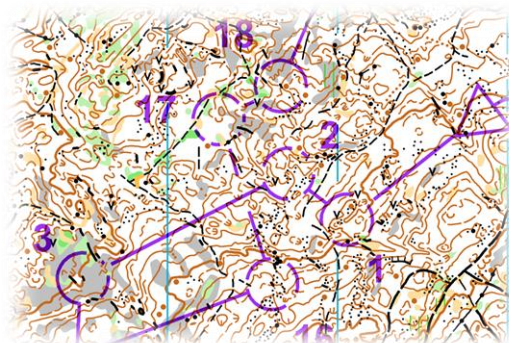

Entraînements printaniers

Entraînements

La mise en place du training package à destination des athlètes voulant s'entraîner pour la sélection JWOC du 14-15 mai prochain, mais aussi pour tout autre club souhaitant profiter de nos beaux terrains, est également l'occasion d'organiser des entraînements réguliers, supports des O'GPS printaniers. Toutes les infos se trouvent sur le site internet dans [l'espace membres](#). Nous ferons circuler les infos avant les séances pour prévenir du lieu et de l'horaire de rendez-vous.